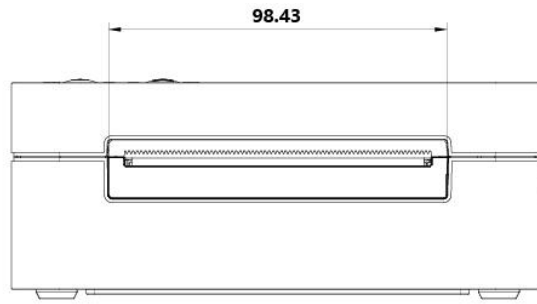

1

1.0

打印机

说明书

使用说明书

电源适配器

USB数据线

蓝牙指示灯 (仅限带蓝牙的机型)

0.2

1

1.