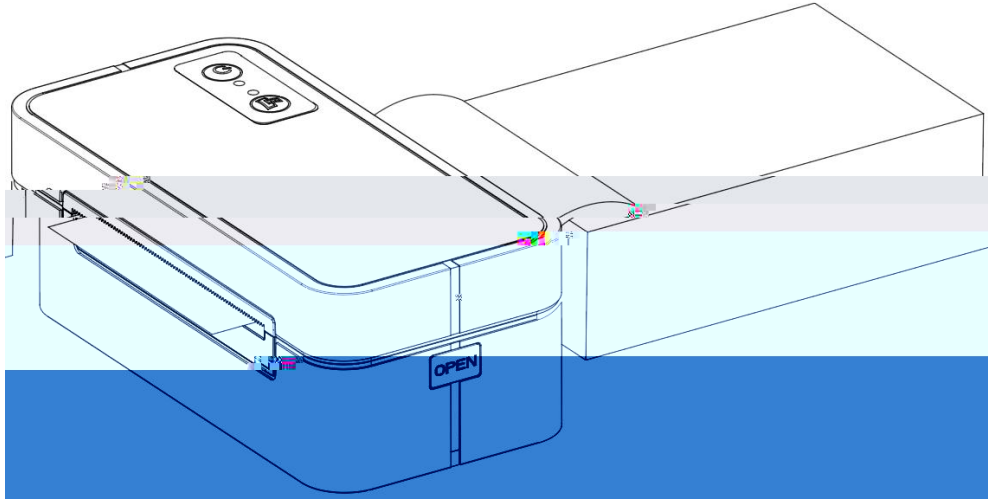

1

1.0

打印机

说明书

使用说明书

电源适配器

USB数据线

蓝牙指示灯 (仅限带蓝牙的机型)