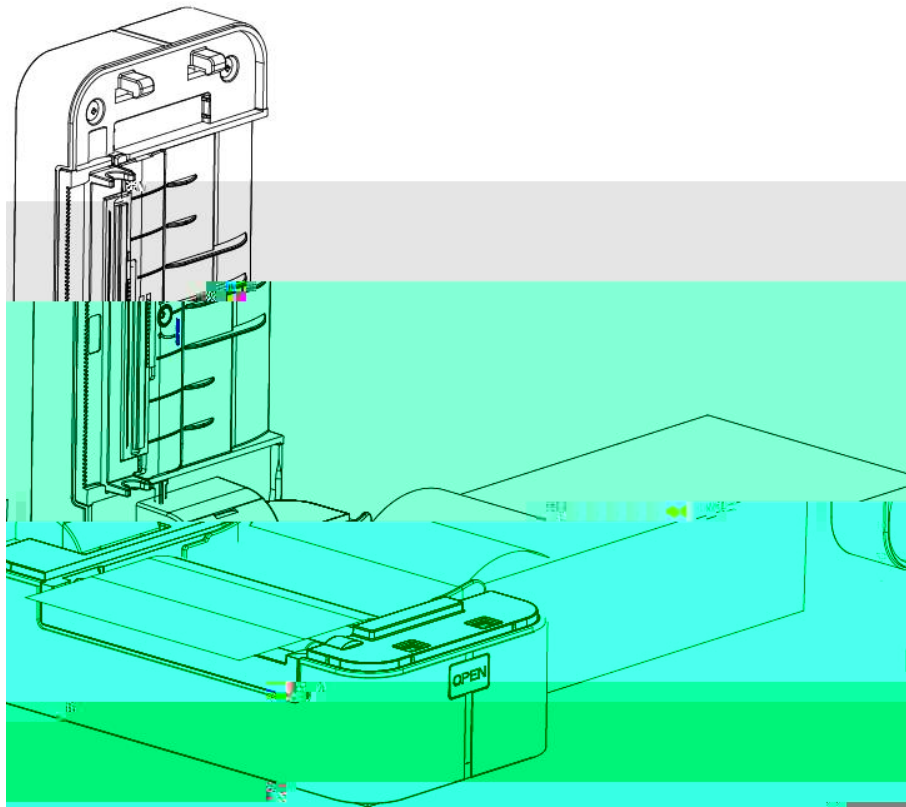

1

1.0

打印机

说明书

使用说明书

电源适配器

USB数据线

蓝牙指示灯 (仅限带蓝牙的机型)

0.2

1

1.