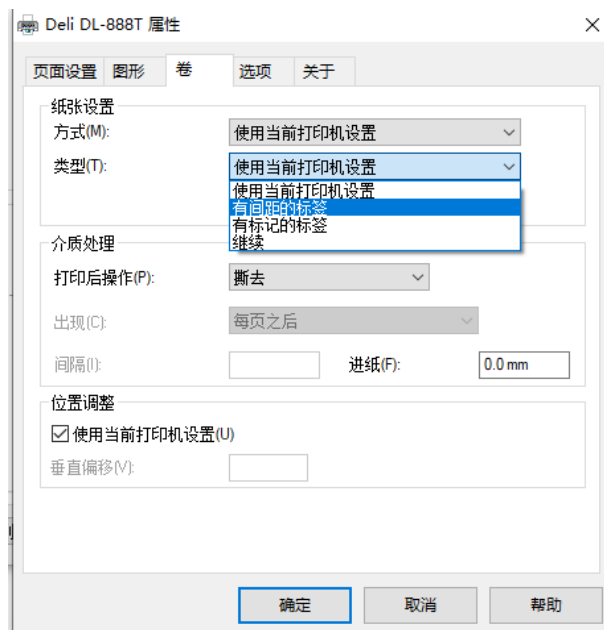

Windows

2) Windows

3) Windows

3.6.4

58mm 80mm

BarTender

2

2mm 3mm