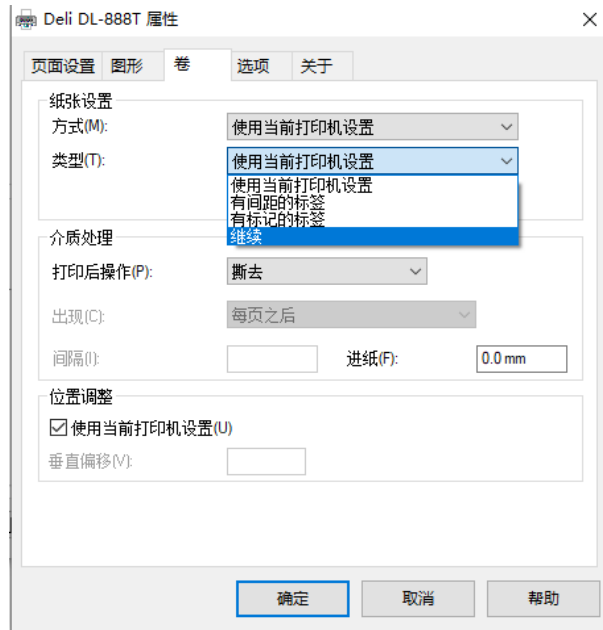

Windows

2) Windows

3) Windows

3.6.4

58mm 80mm

BarTender

2

2mm 3mm