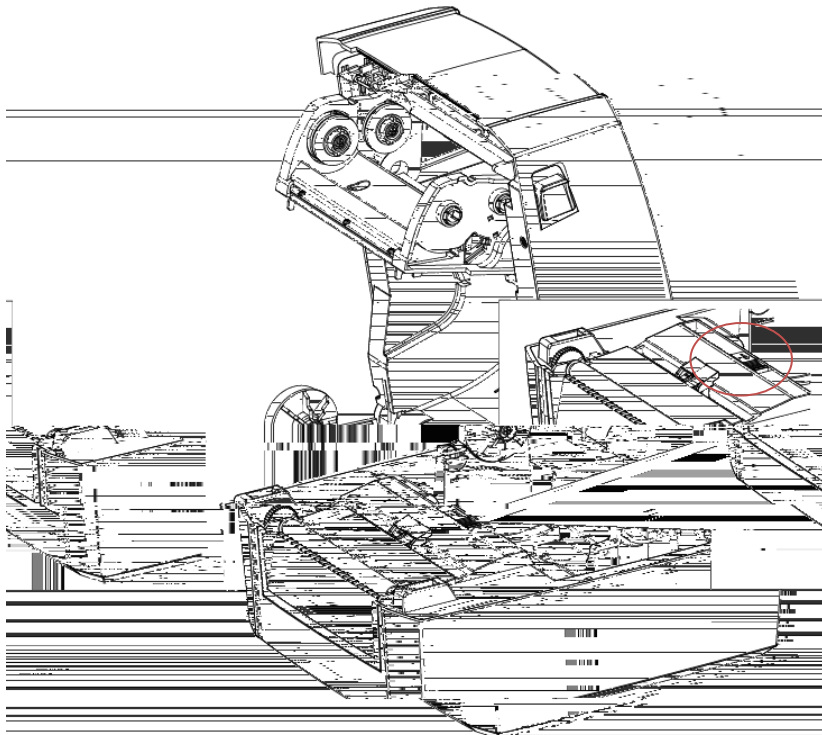

:

80mm

3.3

--USB B-Type

1 (O)

2)

-- USB USB B-Type

3.4