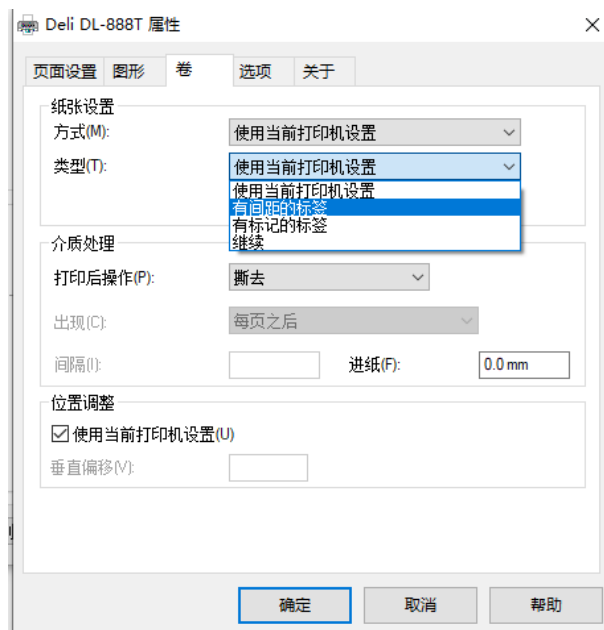

BarTender

3