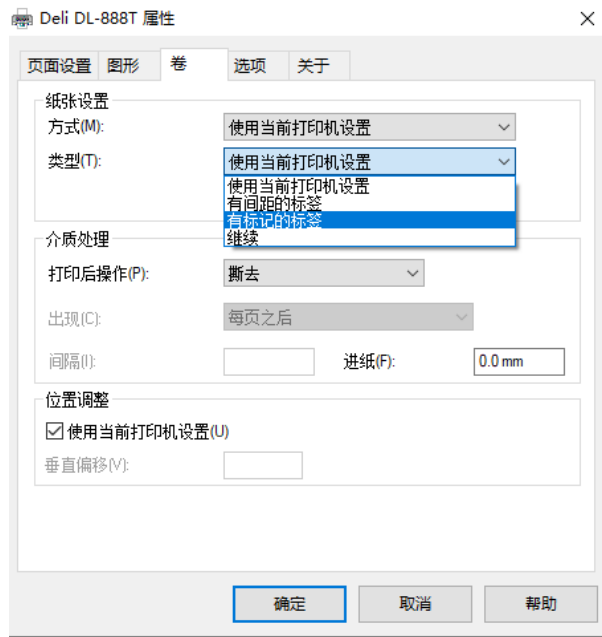

BarTender

4

4-1

1	VBUS
2	D-
3	D+
4	GND