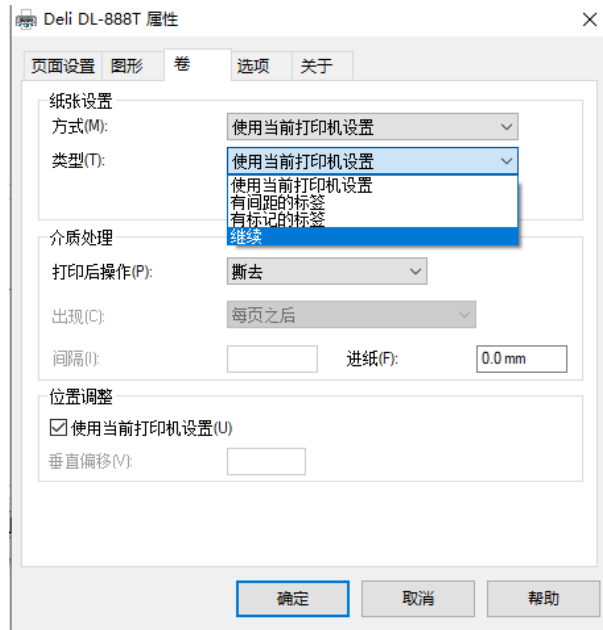

O 1

3.6.2

3.6.3

- 1)
- 2)
- 3)

- 1) Windows
Windows
- 2) Windows
- 3) Windows

3.6.4

58mm 80mm

BarTender