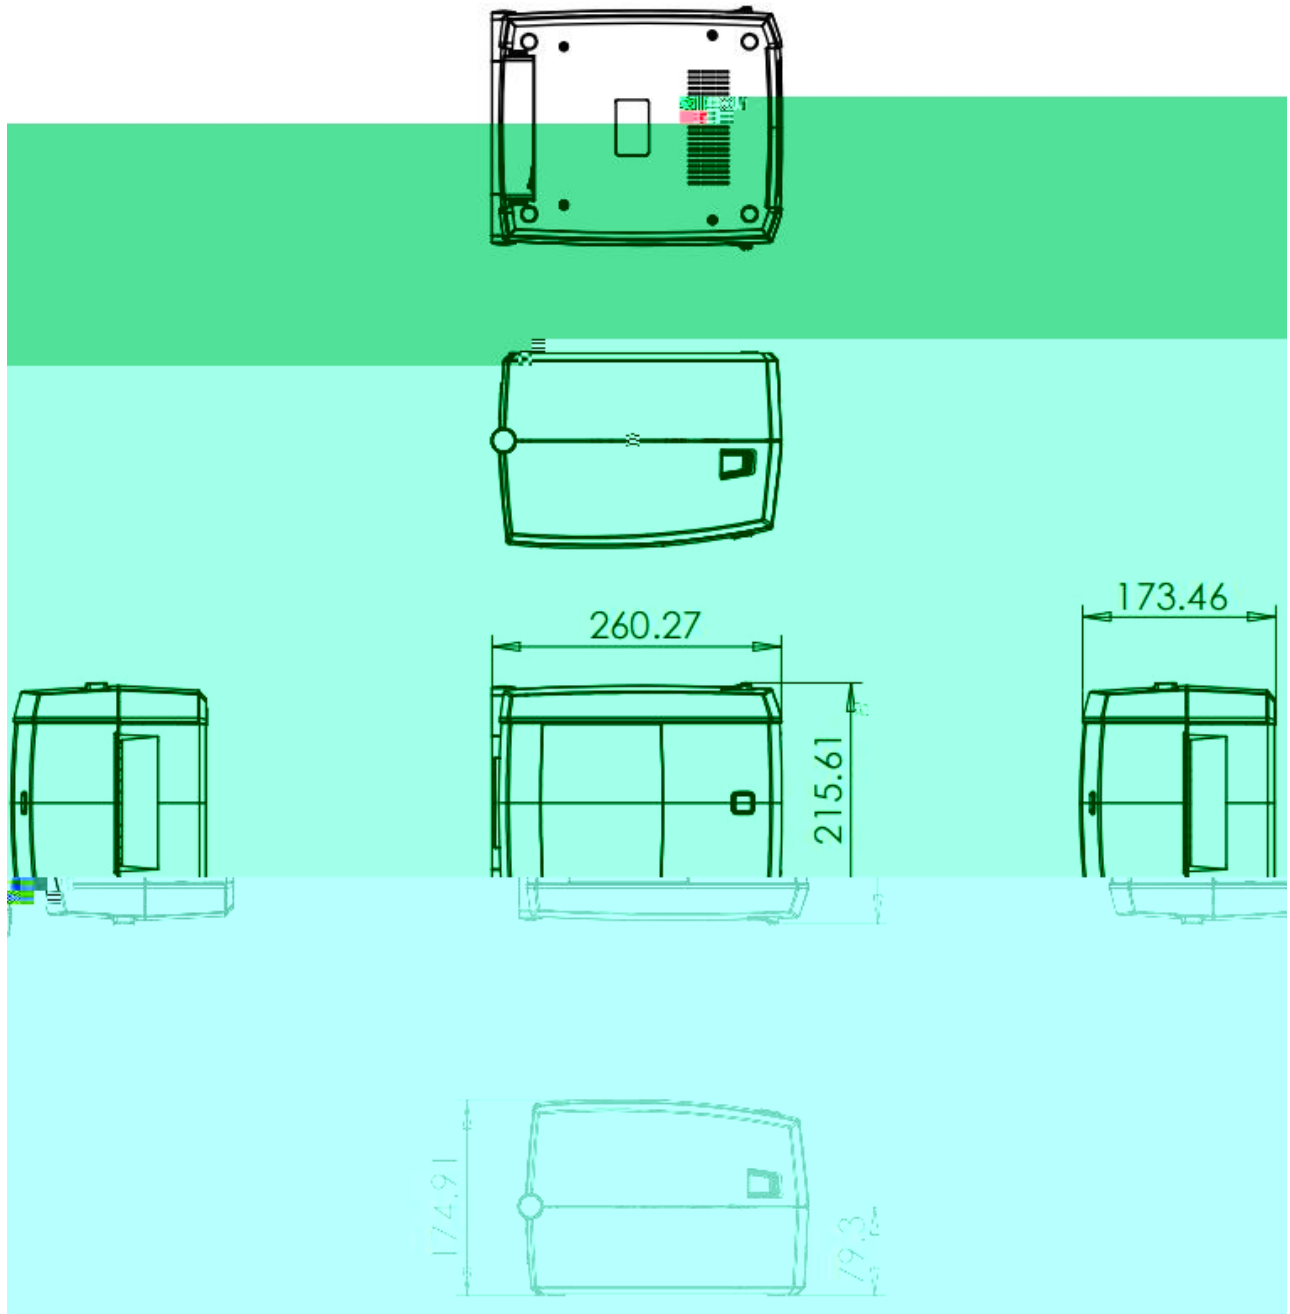

走纸键（状态指示灯）

纸卷架

纸卷架固定开关

双发管滑块

1.3 产

3.1 介

3.2

3.3