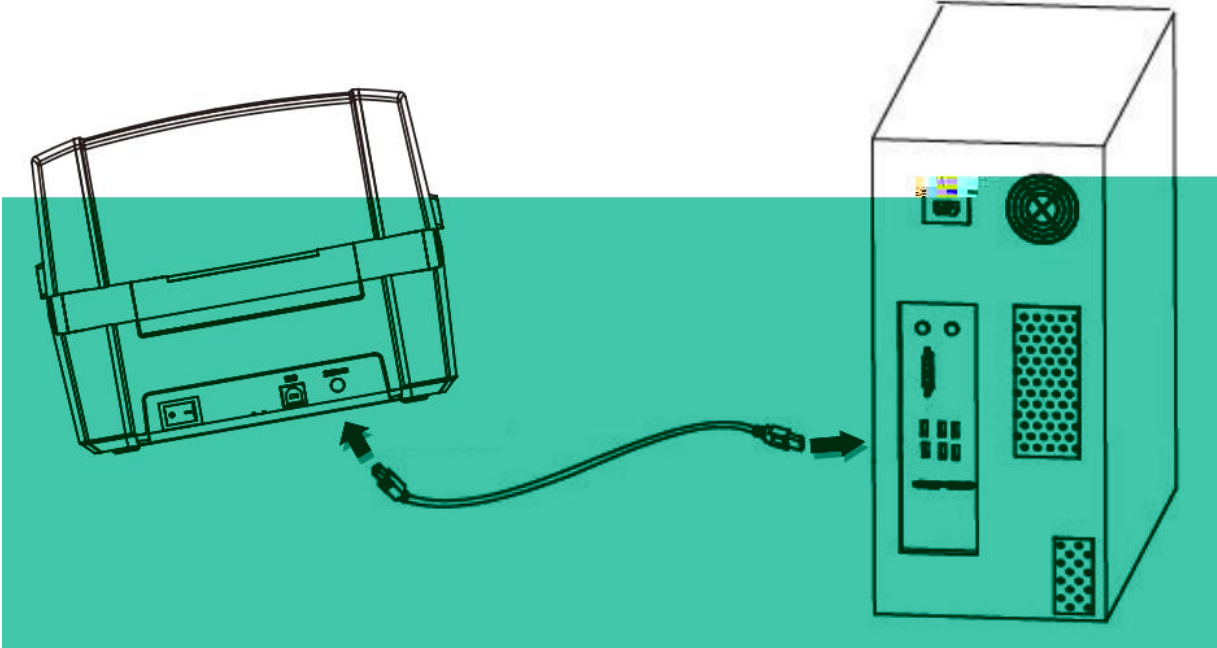

走纸键（状态指示灯）

纸卷架

纸卷架固定开关

双发管滑块

1.3 产

3.1 介

3.2

3.3