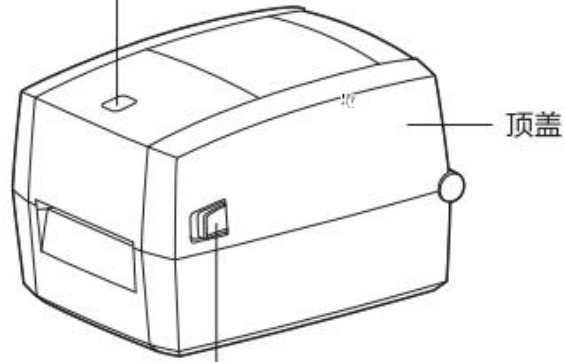

走纸键（状态指示灯）

纸卷架

纸卷架固定开关

双发管滑块

1.3 产

3.1 介

3.2

3.3