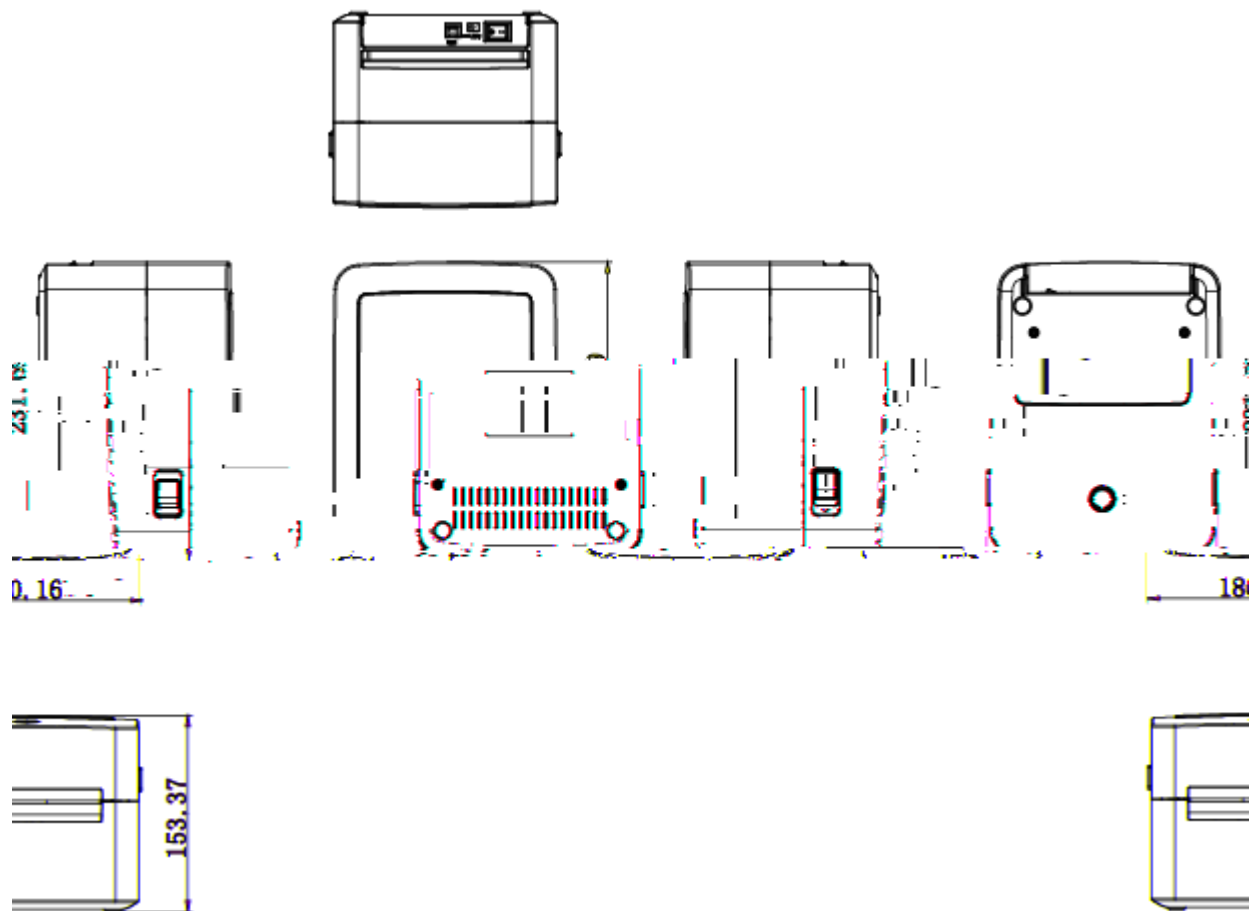

电源适配器

电源线

USB数据线

合格证

用户说明书

保修卡

快速入门指南

① 使用1吋纸卷时，请将纸卷轴标有“1”

CORE”面向上、装入纸卷

② 使用1.5吋纸卷时，请将纸卷轴标有“1.5”

CORE”面向上、装入纸卷

- 
- 
-

■

■

■

---