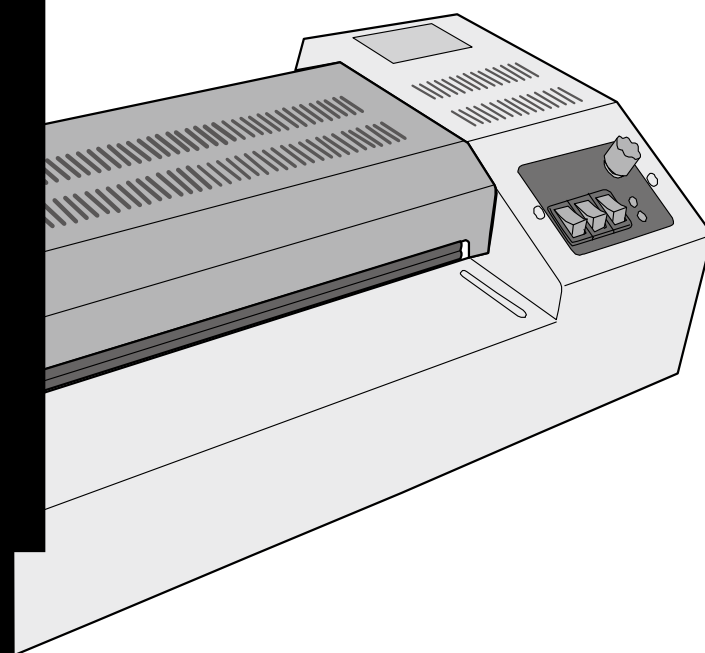

deli得力

塑封机 使用说明书
USER'S MANUAL

功能

表两用

555

木

≦ 60