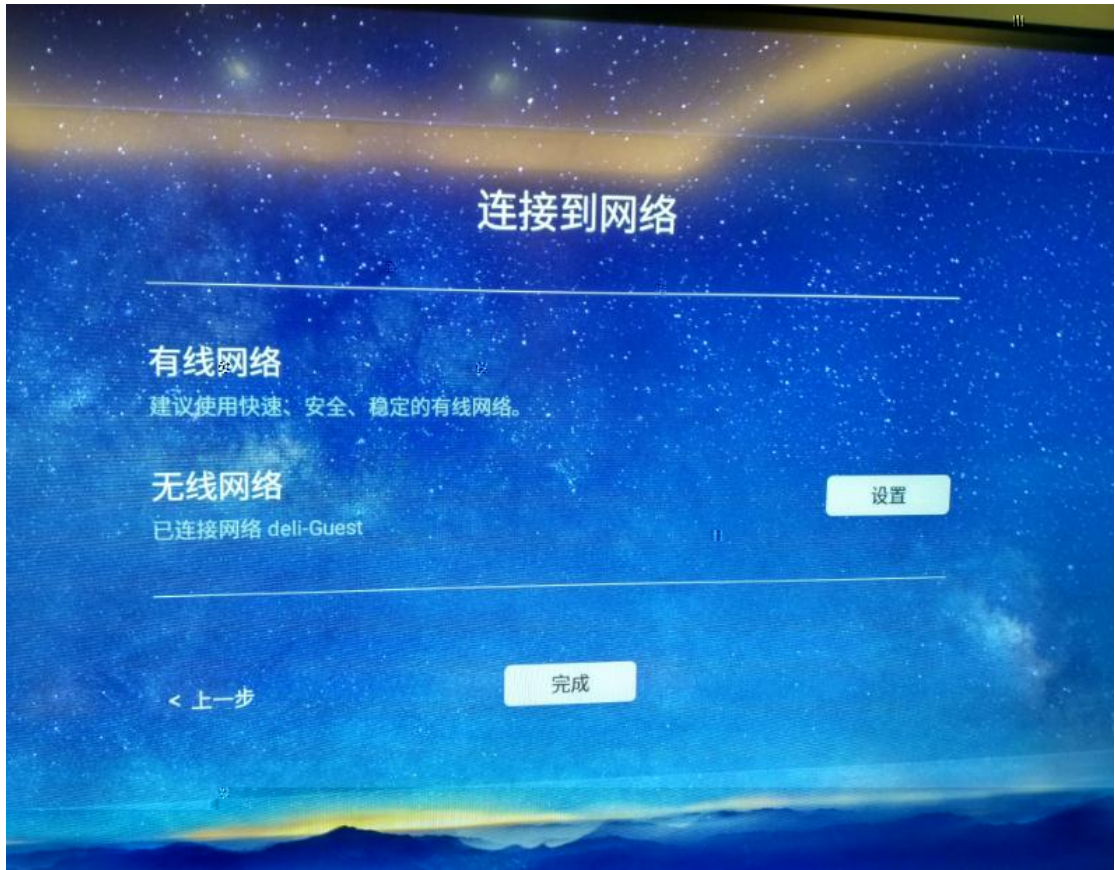

得力智能交互平板调试步骤

请输入您的设备名称

此名称在远程会议中用户区分各台设备

得力大楼三楼

下一步

跳过 >

deu

.