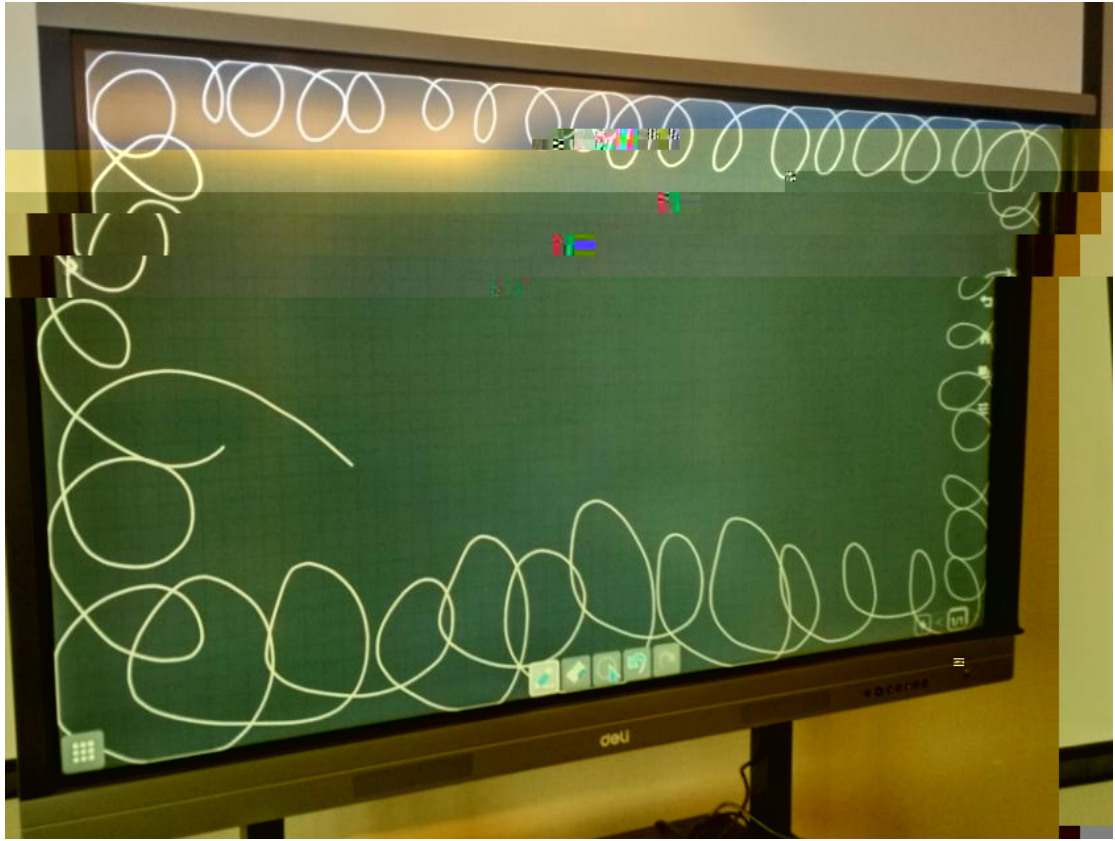

得力智能交互平板调试步骤

请输入您的设备名称

此名称在远程会议中用户区分各台设备

得力大楼三楼

下一步

跳过 >

deu

.