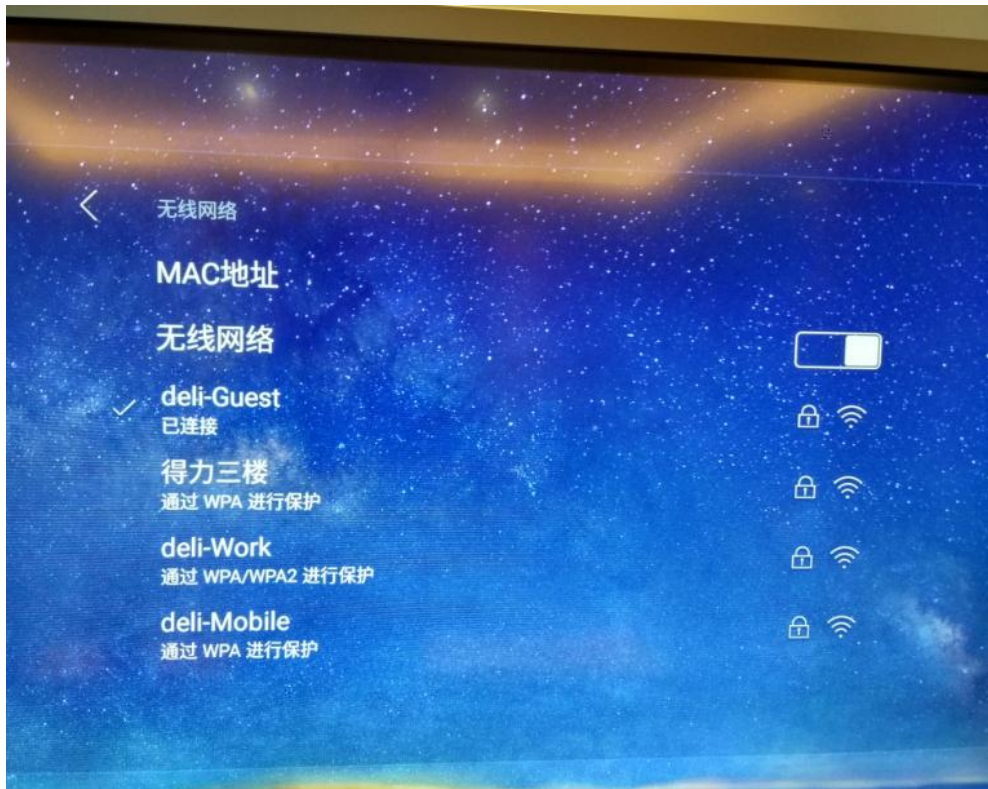

得力智能交互平板调试步骤

请输入您的设备名称

此名称在远程会议中用户区分各台设备

得力大楼三楼

下一步

跳过 >

deu

.