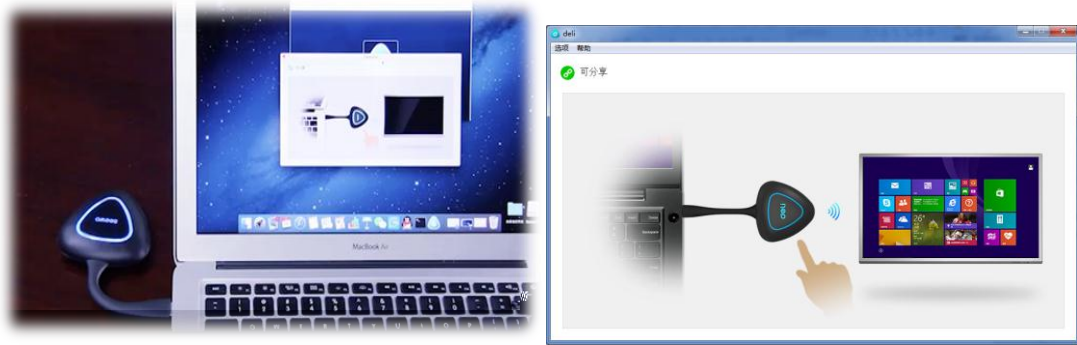

得力智能交互平板调试步骤

请输入您的设备名称

此名称在远程会议中用户区分各台设备

得力大楼三楼

下一步

跳过 >

deu

.