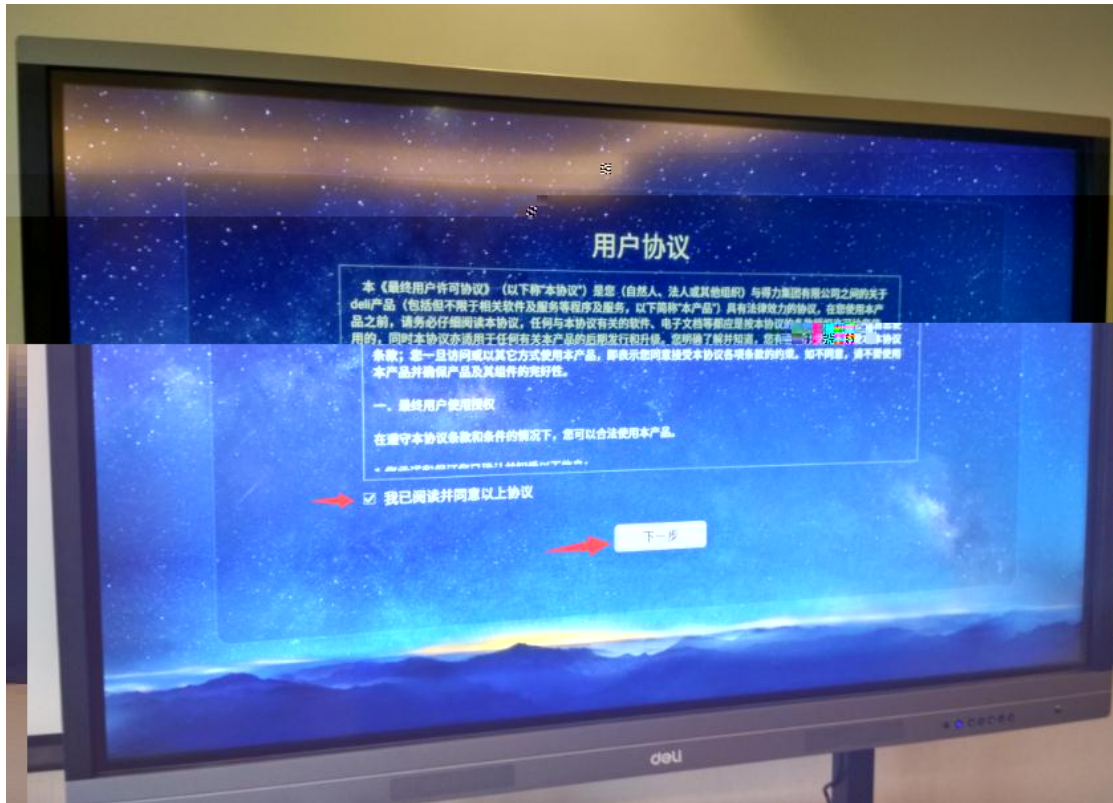

得力智能交互平板调试步骤

请输入您的设备名称

此名称在远程会议中用户区分各台设备

得力大楼三楼

下一步

跳过 >

deu

.