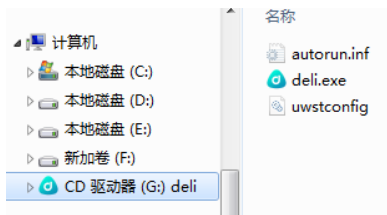

得力智能交互平板调试步骤

请输入您的设备名称

此名称在远程会议中用户区分各台设备

得力大楼三楼

下一步

跳过 >

deu

.