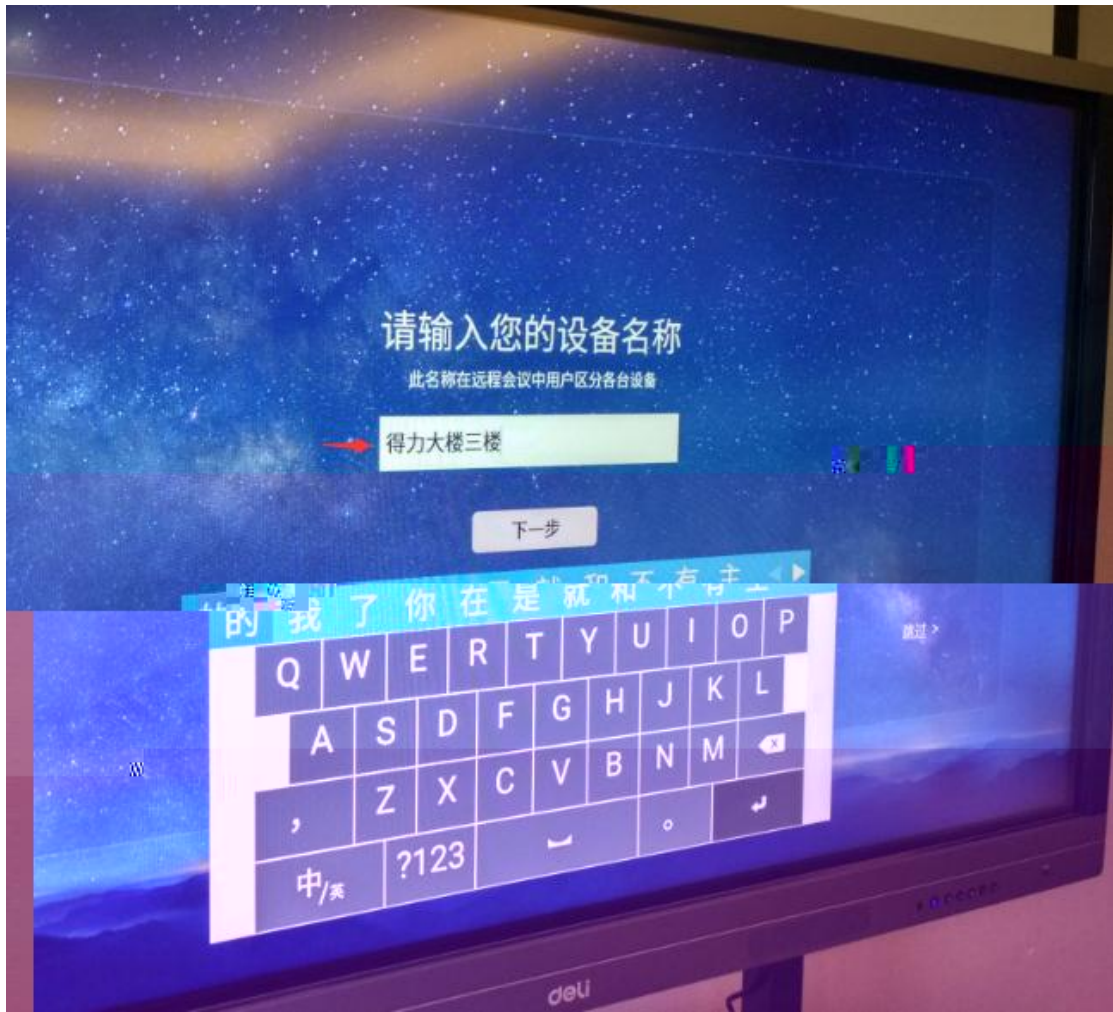

得力智能交互平板调试步骤

请输入您的设备名称

此名称在远程会议中用户区分各台设备

得力大楼三楼

下一步

跳过 >

deu

.