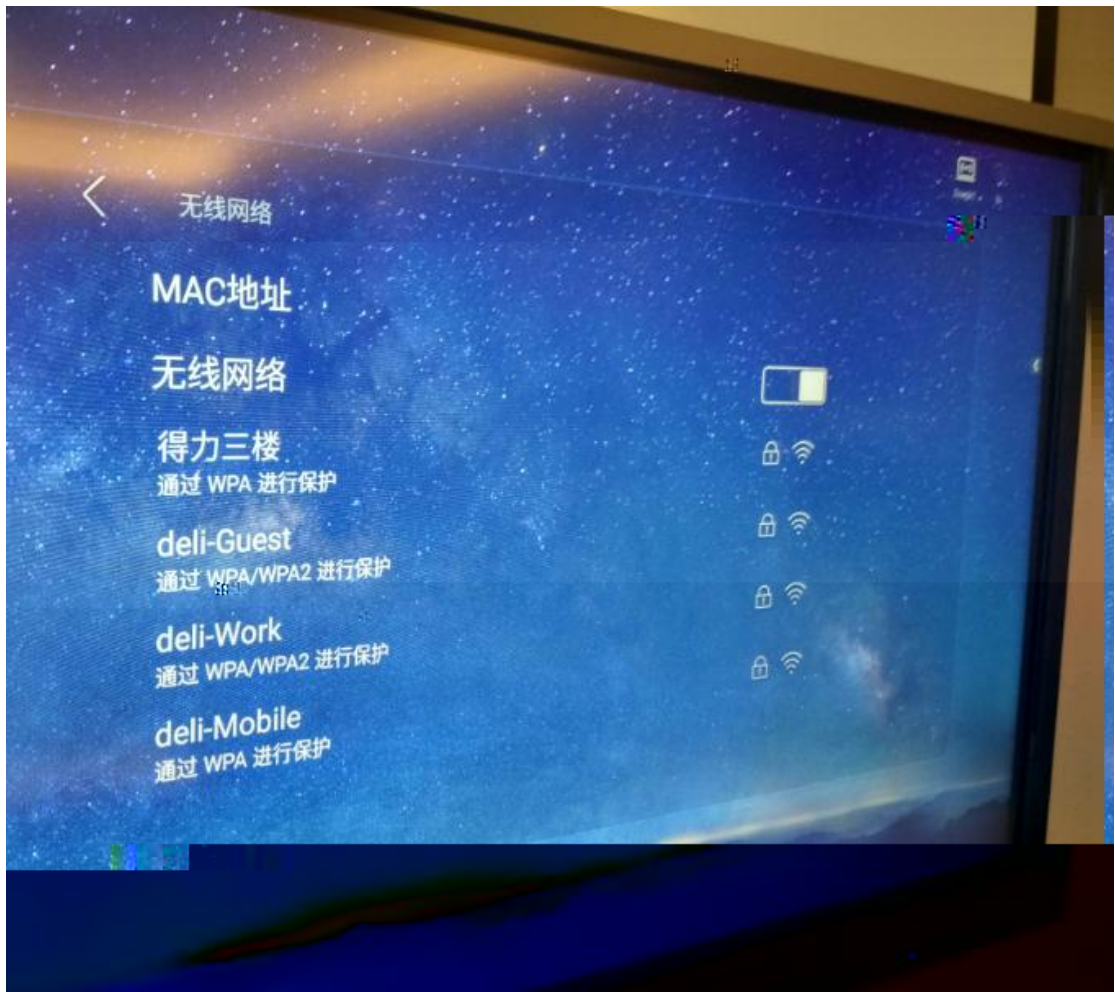

得力智能交互平板调试步骤

请输入您的设备名称

此名称在远程会议中用户区分各台设备

得力大楼三楼

下一步

跳过 >

deu

.