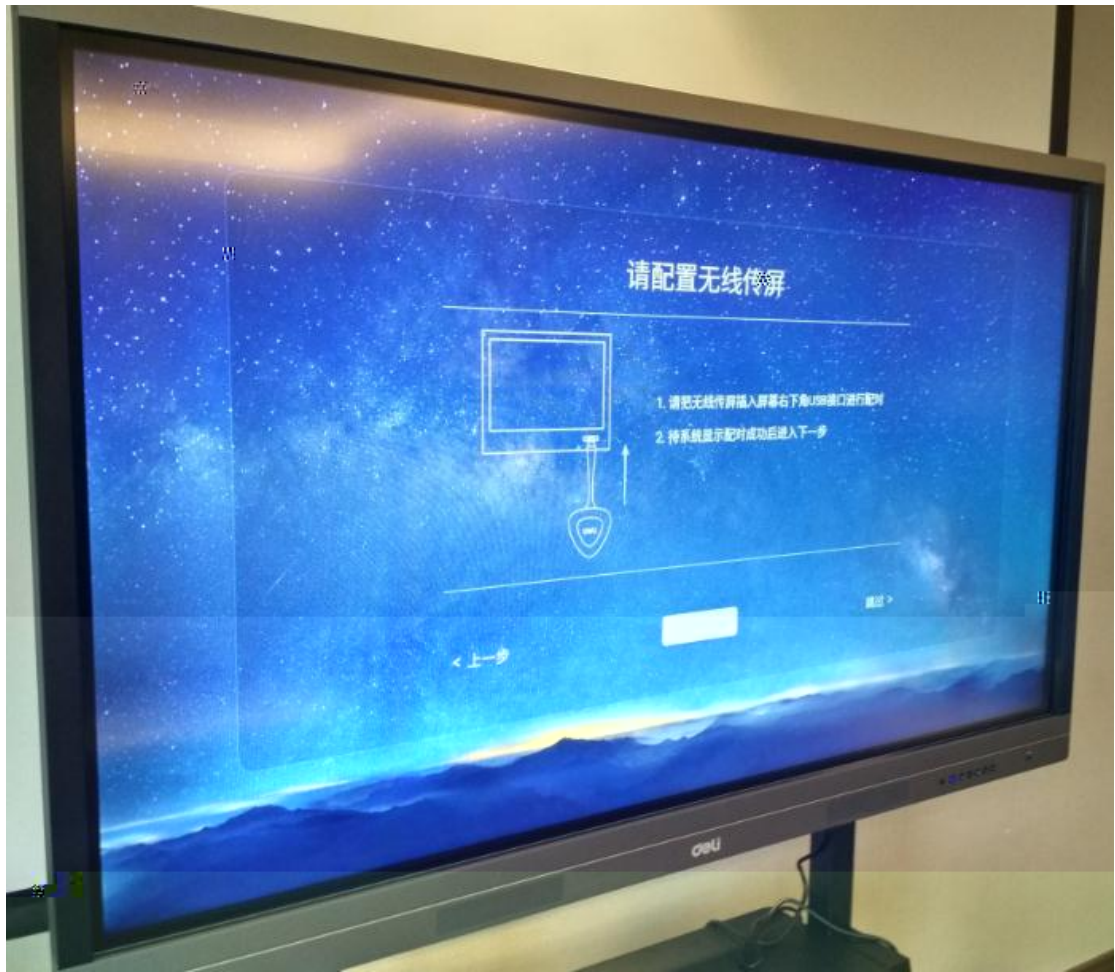

得力智能交互平板调试步骤

请输入您的设备名称

此名称在远程会议中用户区分各台设备

得力大楼三楼

下一步

跳过 >

deu

.