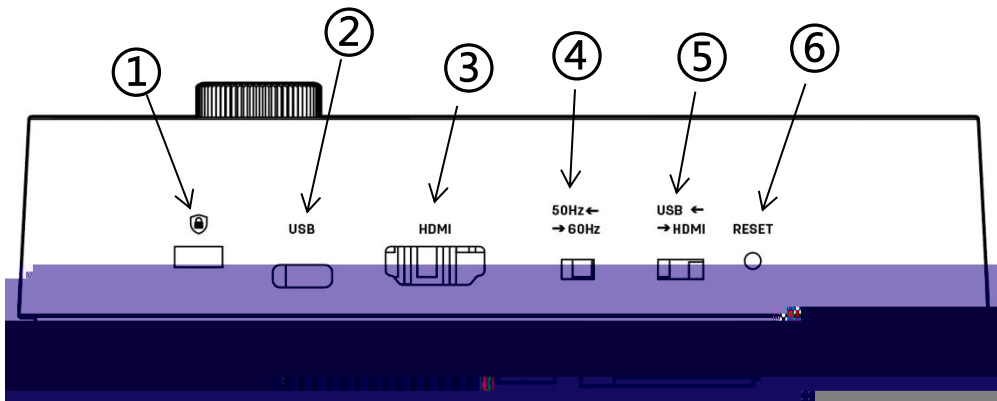

1	全	位，
2	USB	Type-c，传
3	HDMI	HDMI，
4		不（内为50Hz）， 像，也
5	USB/HDMI	，先 位，再
6		使 入 位1，

1		光 亮 作 光 光关
2	克	像，