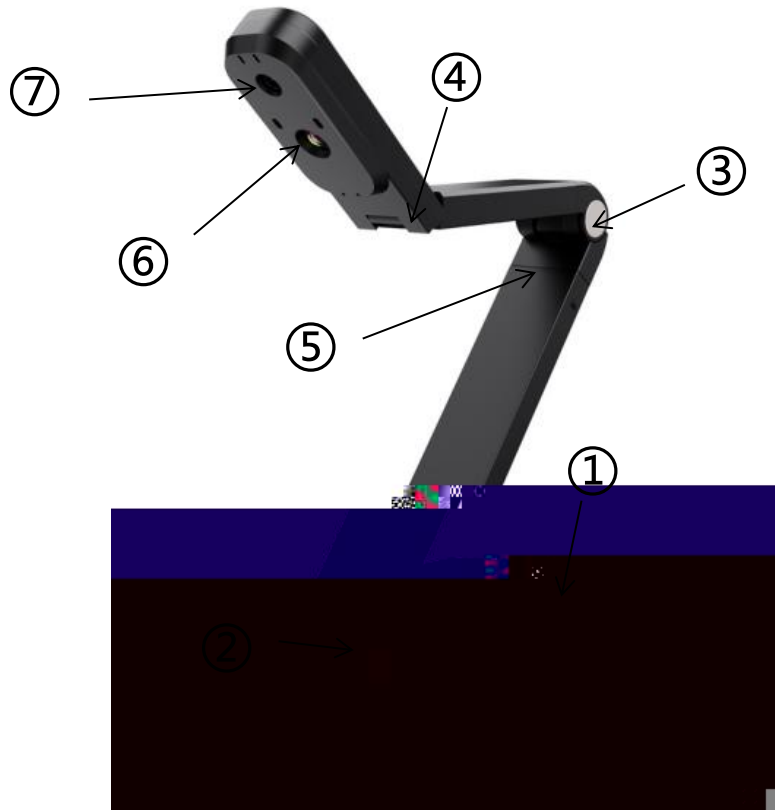

会 像 , 书写 件 于 作 , 会

1	作	以 内 冻 , ,
2		为 135°,
3	中	为 135°,
4		为 90°,
5		, 1300 万像 下 A3/A4
6	光	LED , 光不充 况下, 亮
7	像	内 , 供 像

1		, 2 关, 10 以上 关
2	光	光-中光- 光-OFF
3	冻	冻, 再 下
4		HDMI 下 1080p-720p-1024×768-4K (: 决于)
5		入, 再 7 位 90°-180°-270°-上下 像- 像-0°
6		入, 再 7
7	PUSH +	入 () 上/下/ / 5/8/9/6, 再 下 () 5/8/9/6 个, ,
8		, 再 7
9	亮	入亮, 再 7