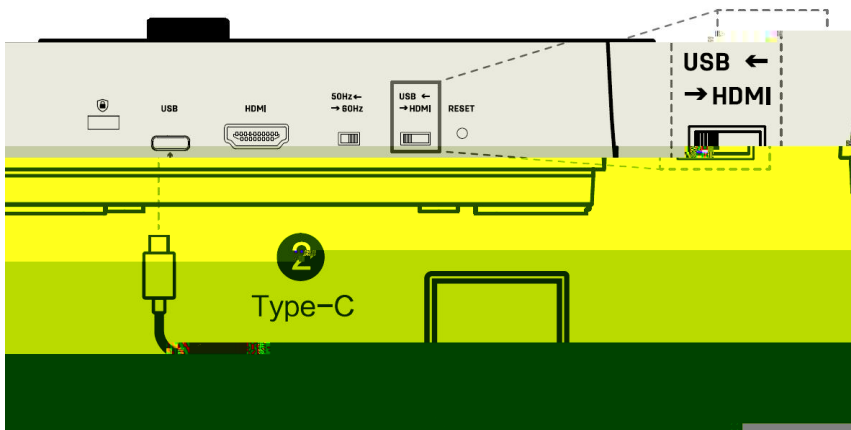

内 以下内 , 任何件 , 们

- (1)
- (2) USB Type-C
- (3) 使 书

① USB

② USB type-C 入 入 USB

① HDMI

② HDMI 入 , 个 仪 / (HDTV)

HDMI , Type-C 供 , 供 为
充 充 供 为 5W 以上便 供 作

会 侦 件