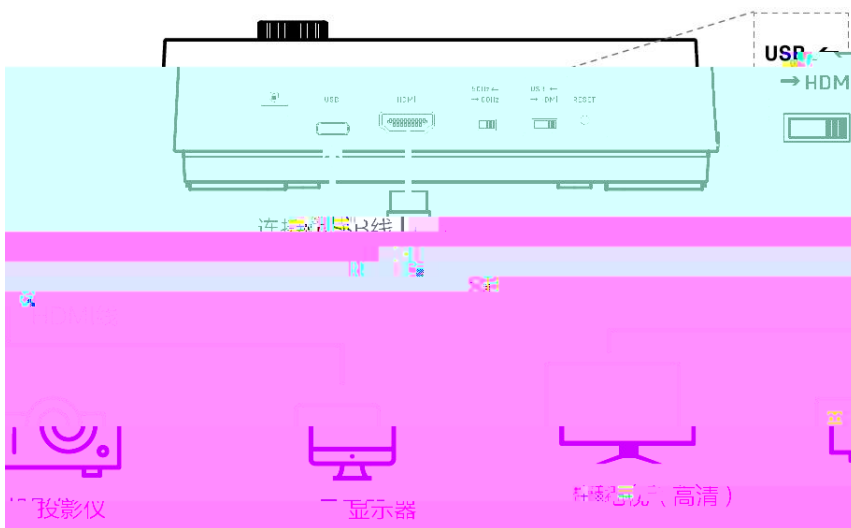

内 以下内 , 任何件 , 们

- (1)
- (2) USB Type-C
- (3) 使 书

① USB

② USB type-C 入 入 USB

① HDMI

② HDMI 入 , 个 仪 / (HDTV)

HDMI , Type-C 供 , 供 为
充 充 供 为 5W 以上便 供 作

会 侦 件

(使 免 兼 于Windows 10/8/7 作

, 以 Windows 中 下 中 个” (像) ”

: 下 Windows 以 “ ”

上 件

得力视频展台

从Windows 中 :

Windows > > 件 > .

件，会主下主中，像

从主中 [...] , 下仔 以下

- 1) 保 USB PC
- 2) 保 件 仪 , 与 90 (关 , 使 作 , 也 会)
- 3) USB 个USB

主 供 以 上
不

	 展台	于 , 像 不 亮 冻
	 分屏	, 不 件 , 也
	 白板	为 , 其中 像 不 , 与 件

内 个 下 义 , 不

(1) 主 具 :

		主 具

(2) 侧 具 中, 下 列 具 :