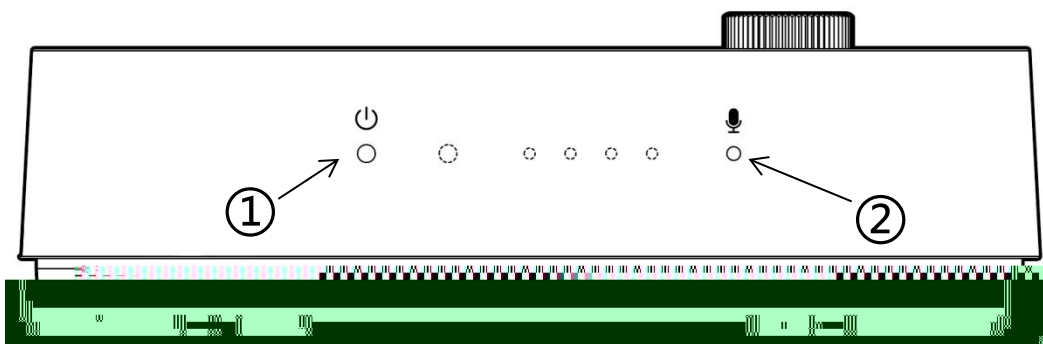

1	全	位，
2	USB	Type-c，传
3	HDMI	HDMI，
4		不（内为50Hz）， 像，也
5	USB/HDMI	，先 位，再
6		使 入 位1，